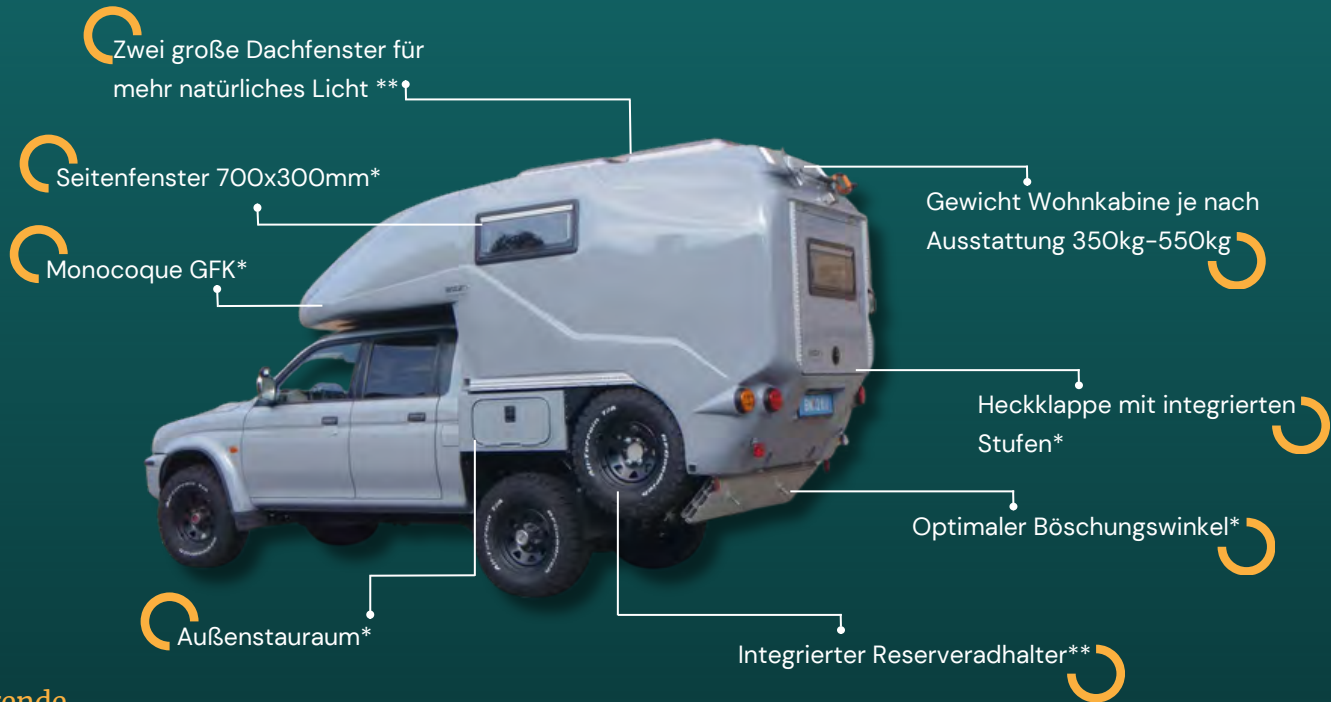

geocar 
change your course

Fahrverhalten

Optimales Fahrverhalten durch aerodynamisches Design und dem geringen Eigengewicht

Komfort

Wir legen grossen Wert auf Komfort, einen hellen Raum und angenehme Materialien

Lebensdauer

geocar Kabinen sind seit 35 Jahren im Einsatz und halten ihr Versprechen.

Unsere Säulen

Unsere Kabinen

geocar produziert zwei verschiedene Arten von Kabinen

geoscout

Teilintegrierte

Eine teilintegrierte Kabine die speziell auf Ihre Wünsche zugeschnitten und Produziert wird.

geocamper

Absetzkabinen

Fahrzeug unabhängige Kabine die Sie jederzeit absetzen können.

Gemacht für das Unerreichte

Legende

*= Serienmäßig

**= Optionale Ausstattung

Am Beispiel einer geoscout 175-WD-03

*= Optional

Gestaltungsmöglichkeiten

geocamper

GUANACO / 175-ND-02

Preis: ab 29.900€ inkl. MwSt

Die geocamper Absetzkabine überzeugt mit ihrer kompakten Größe und weist dennoch eine Bodenlänge von 175cm auf. Die kompakten Abmessungen machen sie zum idealen Begleiter für Wochentrips.