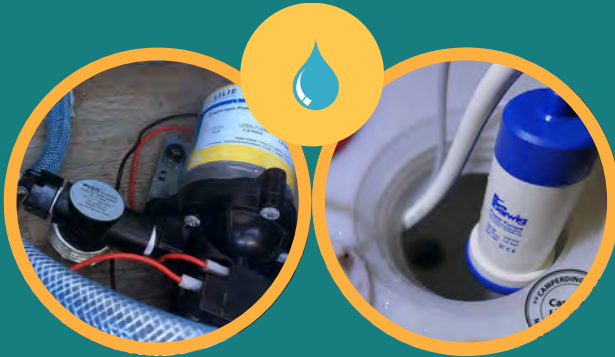

WASSER

**Druckwasseranlage
und Außendusche**

**Tauchpumpe mit 50l
Kanister unter dem
Waschbecken**

HEIZUNG

**Standheizung
2kW Diesel**

**Warmwasserboiler 6l
12V oder 230 V**

Die Elektrik

Wir verbauen ausschließlich hochwertige Komponenten von namhaften Herstellern. Bei unseren Wohnkabinen können Sie aus drei verschiedenen Elektrik Paketen und optionalen Funktionen auswählen.